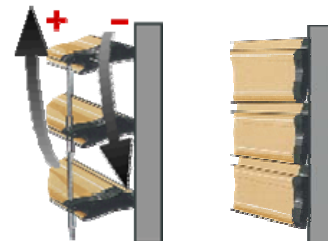

**SUPER
GRADHERMETIC®**

Persianes motoritzades
lames orientables
comandament a distància